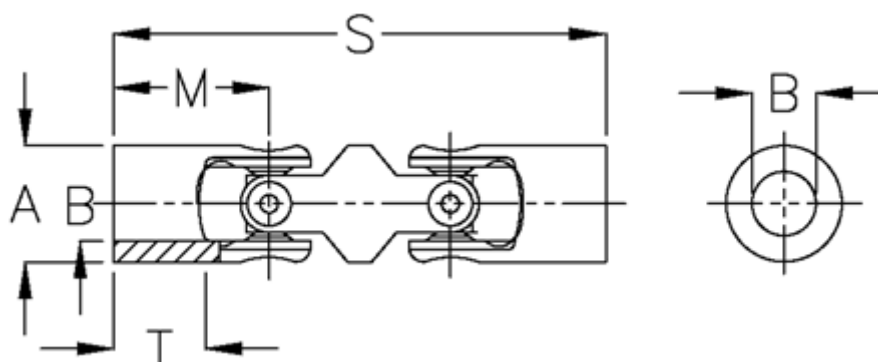

Varenummer: 07632300
Beskrivelse: Dobbelt krydsled med nåleleje
0.632.300

Mål

A	= 32
B H7	= 20
M	= 43
MD max. Nm	= 40
s	= 124
T	= 25